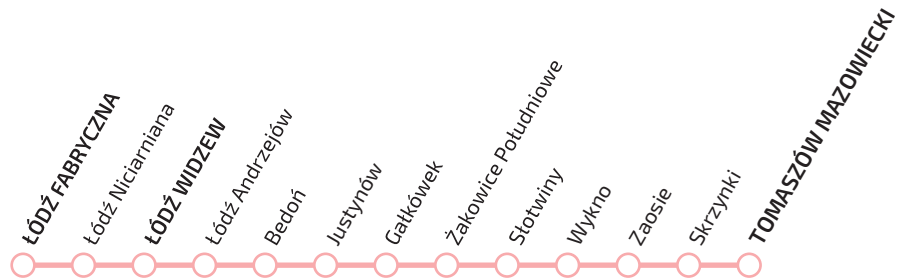

ROZKŁAD JAZDY

ważny od 9 czerwca do 31 sierpnia 2019 r.

ŁÓDŹ FABRYCZNA - TOMASZÓW MAZOWIECKI

TOMASZÓW MAZOWIECKI - ŁÓDŹ FABRYCZNA

ŁÓDZKA KOLEJ AGLOMERACYJNA

ŁÓDŹ FABRYCZNA - TOMASZÓW MAZ.

Legenda terminów kursowania:

(C) - kursuje w soboty, niedziele i święta

(D) - kursuje od poniedziałku do piątku oprócz świąt

< - pociąg kursuje z pominięciem danej stacji

nr pociągu		19393	19389	19395
km	termin kursowania	(C)	(D) 10 VI - 30 VIII	(C)
ze stacji				
0	Łódź Fabryczna	08:48	13:45	16:47
2,661	Łódź Niciarniana	08:51	13:48	16:50
5,176	Łódź Widzew	08:55	13:51	16:53
10,756	Łódź Andrzejów	08:59	13:55	16:58
12,959	Bedoń	09:01	13:58	17:00
15,830	Justynów	09:04	14:01	17:03
19,106	Gałkówek	09:07	14:04	17:06
23,352	Żakowice Południowe	09:17	14:08	17:10
	Koluszki	<	<	<
27,094	Słotwiny	09:22	14:14	17:15
35,308	Wykno	09:29	14:20	17:22
39,075	Zaosie	09:33	14:24	17:25
43,047	Skrzynki	09:37	14:27	17:29
51,049	Tomaszów Mazowiecki	09:43	14:34	17:35
do stacji				

TOMASZÓW MAZ. - ŁÓDŹ FABRYCZNA

Legenda terminów kursowania:

(C) - kursuje w soboty, niedziele i święta

(D) - kursuje od poniedziałku do piątku oprócz świąt

| - pociąg/autobus nie zatrzymuje się na danej stacji

nr pociągu		11394	11390	11396
km	termin kursowania	(C)	(D) 10 VI - 30 VIII	(C)
ze stacji				
0	Tomaszów Mazowiecki	10:45	14:48	18:38
8,002	Skrzynki	10:51	14:55	18:44
11,974	Zaosie	10:55	14:58	18:48
15,741	Wykno	10:58	15:02	18:51
23,922	Słotwiny	11:04	15:08	18:57
27,697	Koluszki			
27,697	Żakowice Południowe	11:09	15:13	19:02
31,943	Gałkówek	11:14	15:17	19:07
35,219	Justynów	11:17	15:20	19:10
38,090	Bedoń	11:20	15:23	19:13
40,293	Łódź Andrzejów	11:22	15:26	19:15
45,873	Łódź Widzew	11:27	15:31	19:20
48,388	Łódź Niciarniana	11:30	15:34	19:23
51,049	Łódź Fabryczna	11:34	15:38	19:27
do stacji				